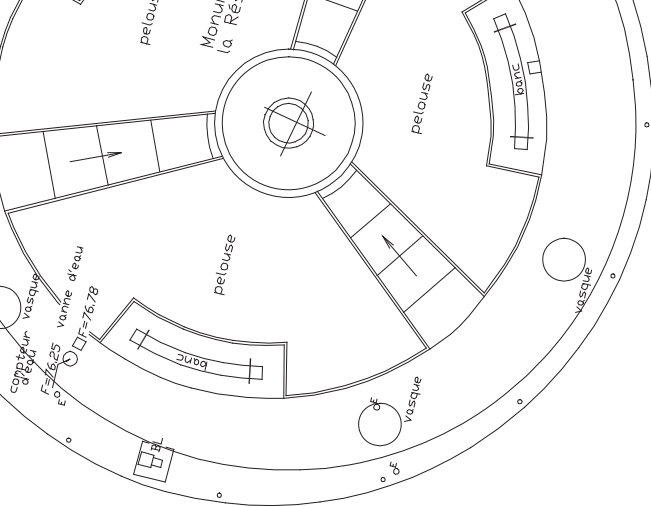

NIVEAU 0 - Echelle 1/250

RUE

TRAPPE ISSUE SECOURS

GRILLE AIR VICE

GRILLE AIR FRAIS

GRILLE AIR VICE

GRILLE AIR FRAIS

• 0.00

1.50 minimum

• 0.00

VOIER