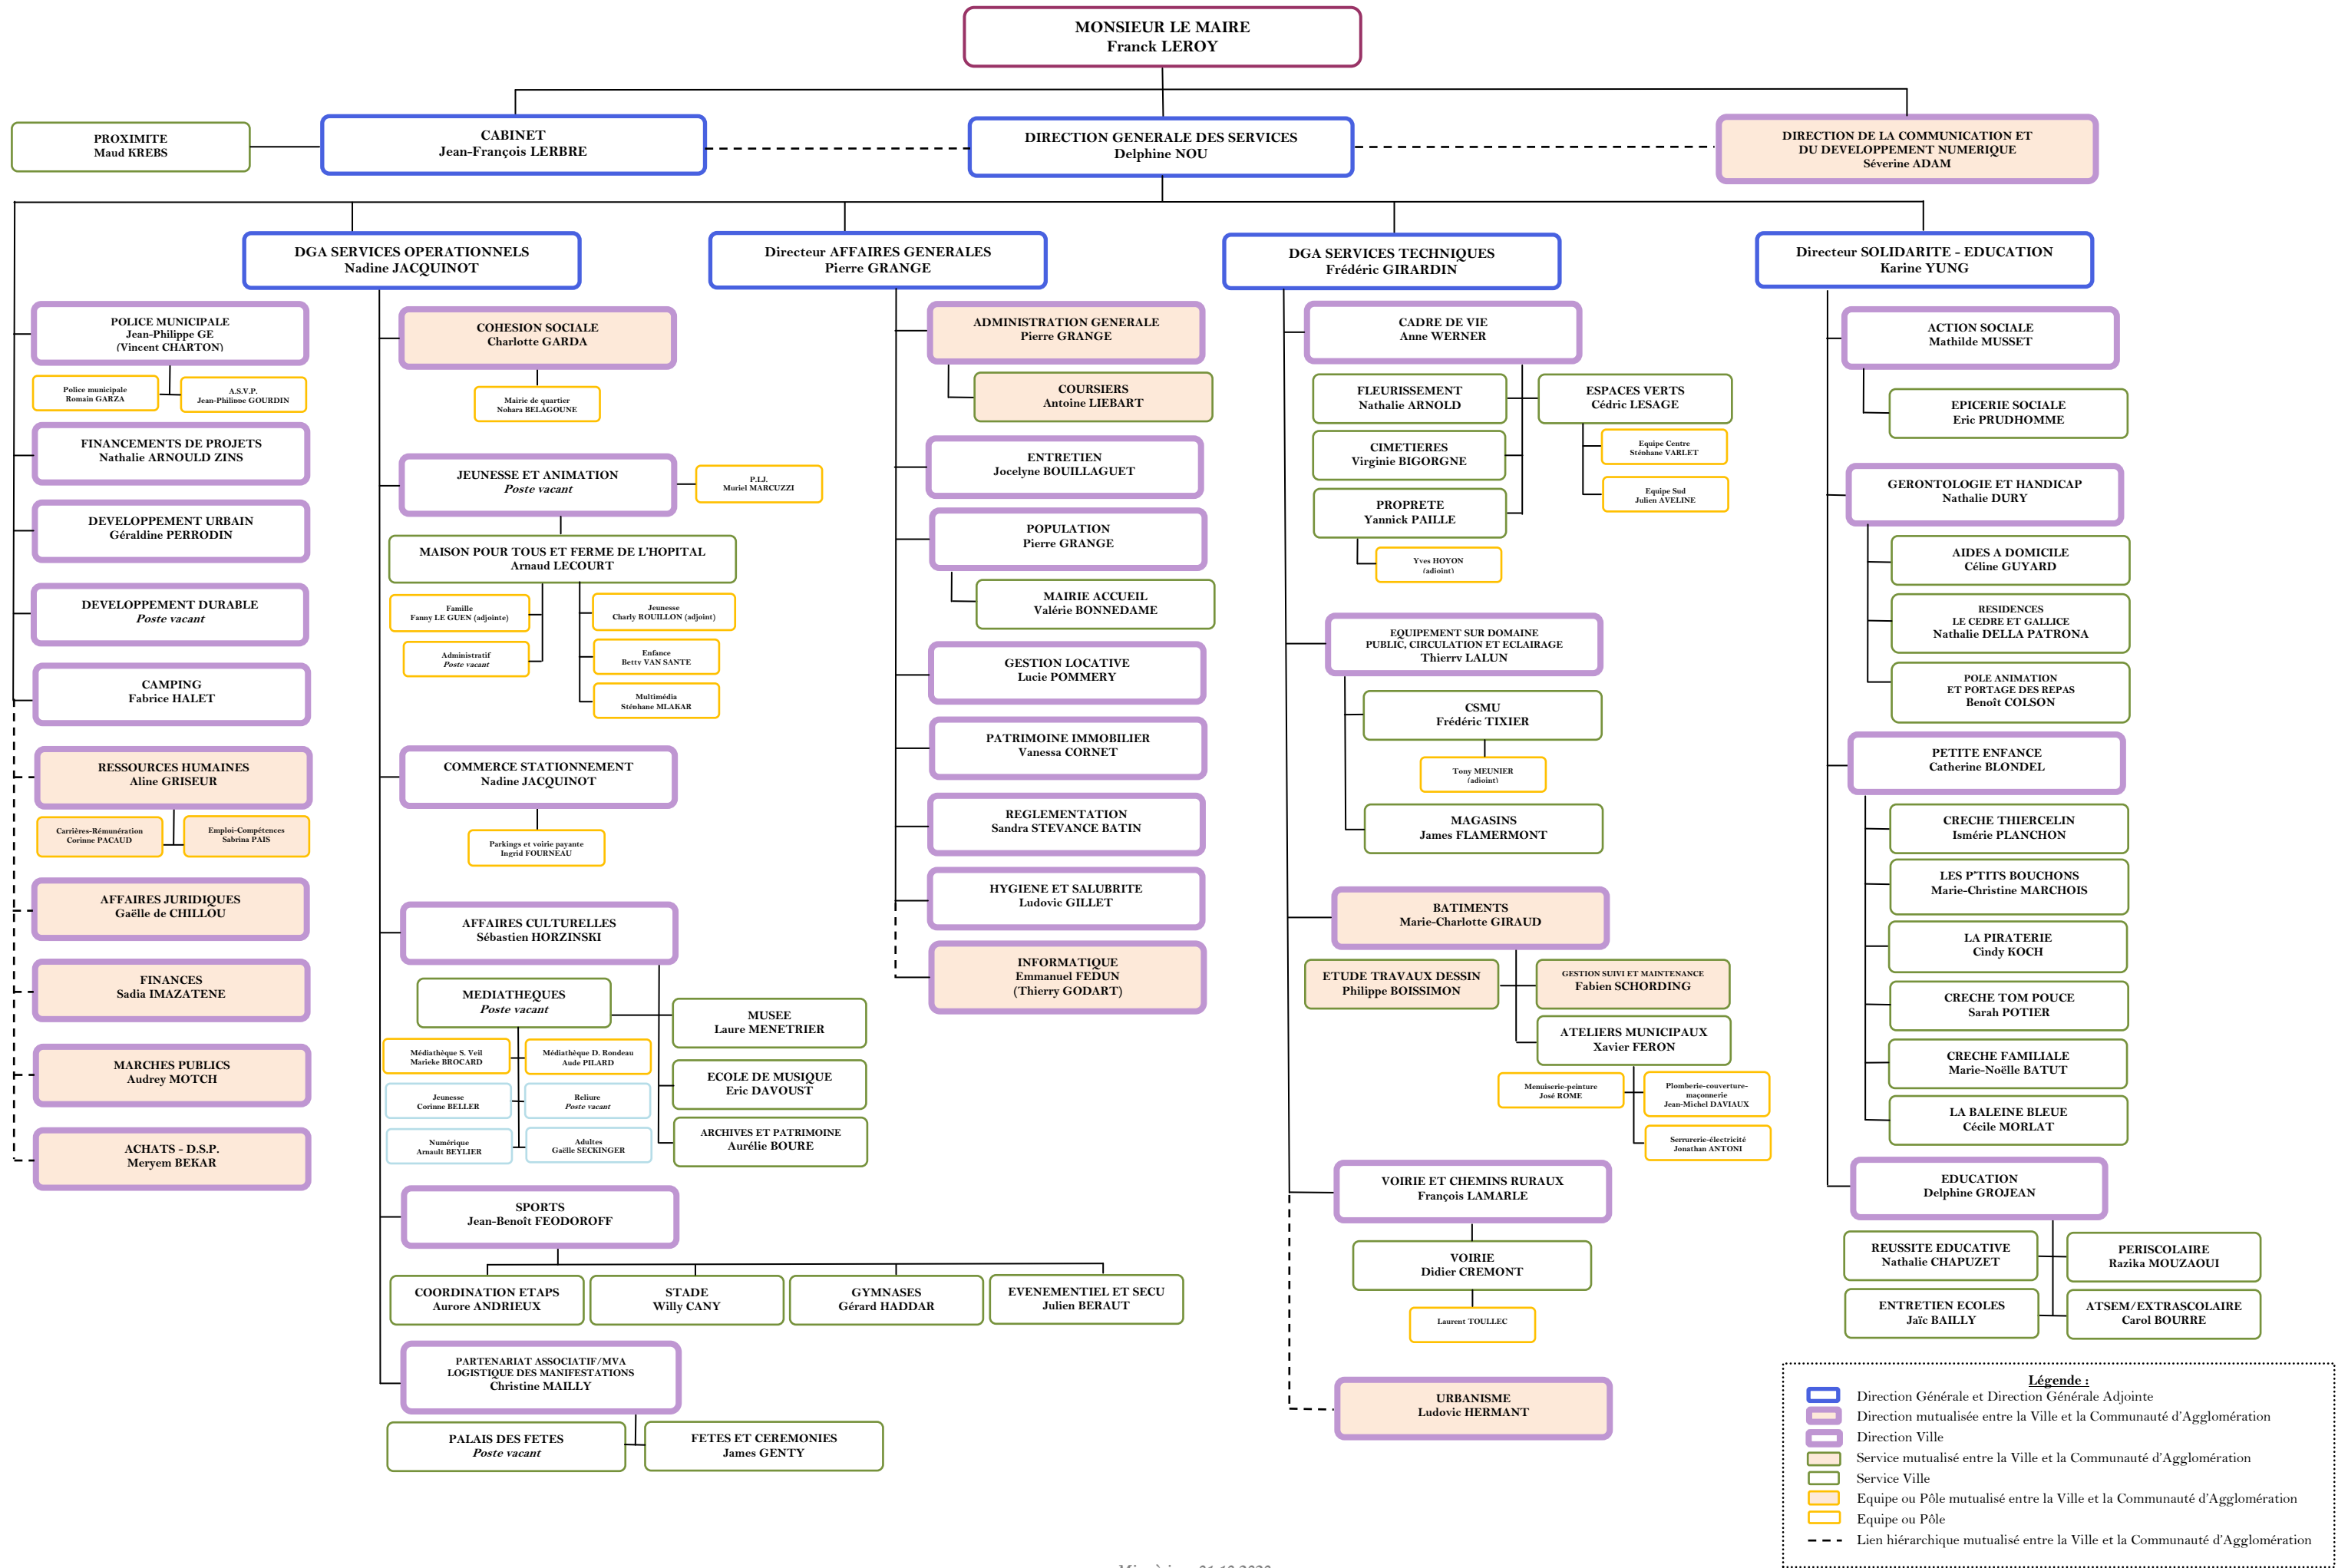

ORGANIGRAMME DES SERVICES DE LA VILLE D'EPERNAY

**Légende :**

- Direction Générale et Direction Générale Adjointe
- Direction mutualisée entre la Ville et la Communauté d'Agglomération
- Direction Ville
- Service mutualisé entre la Ville et la Communauté d'Agglomération
- Service Ville
- Equipe ou Pôle mutualisé entre la Ville et la Communauté d'Agglomération
- Equipe ou Pôle
- - - Lien hiérarchique mutualisé entre la Ville et la Communauté d'Agglomération