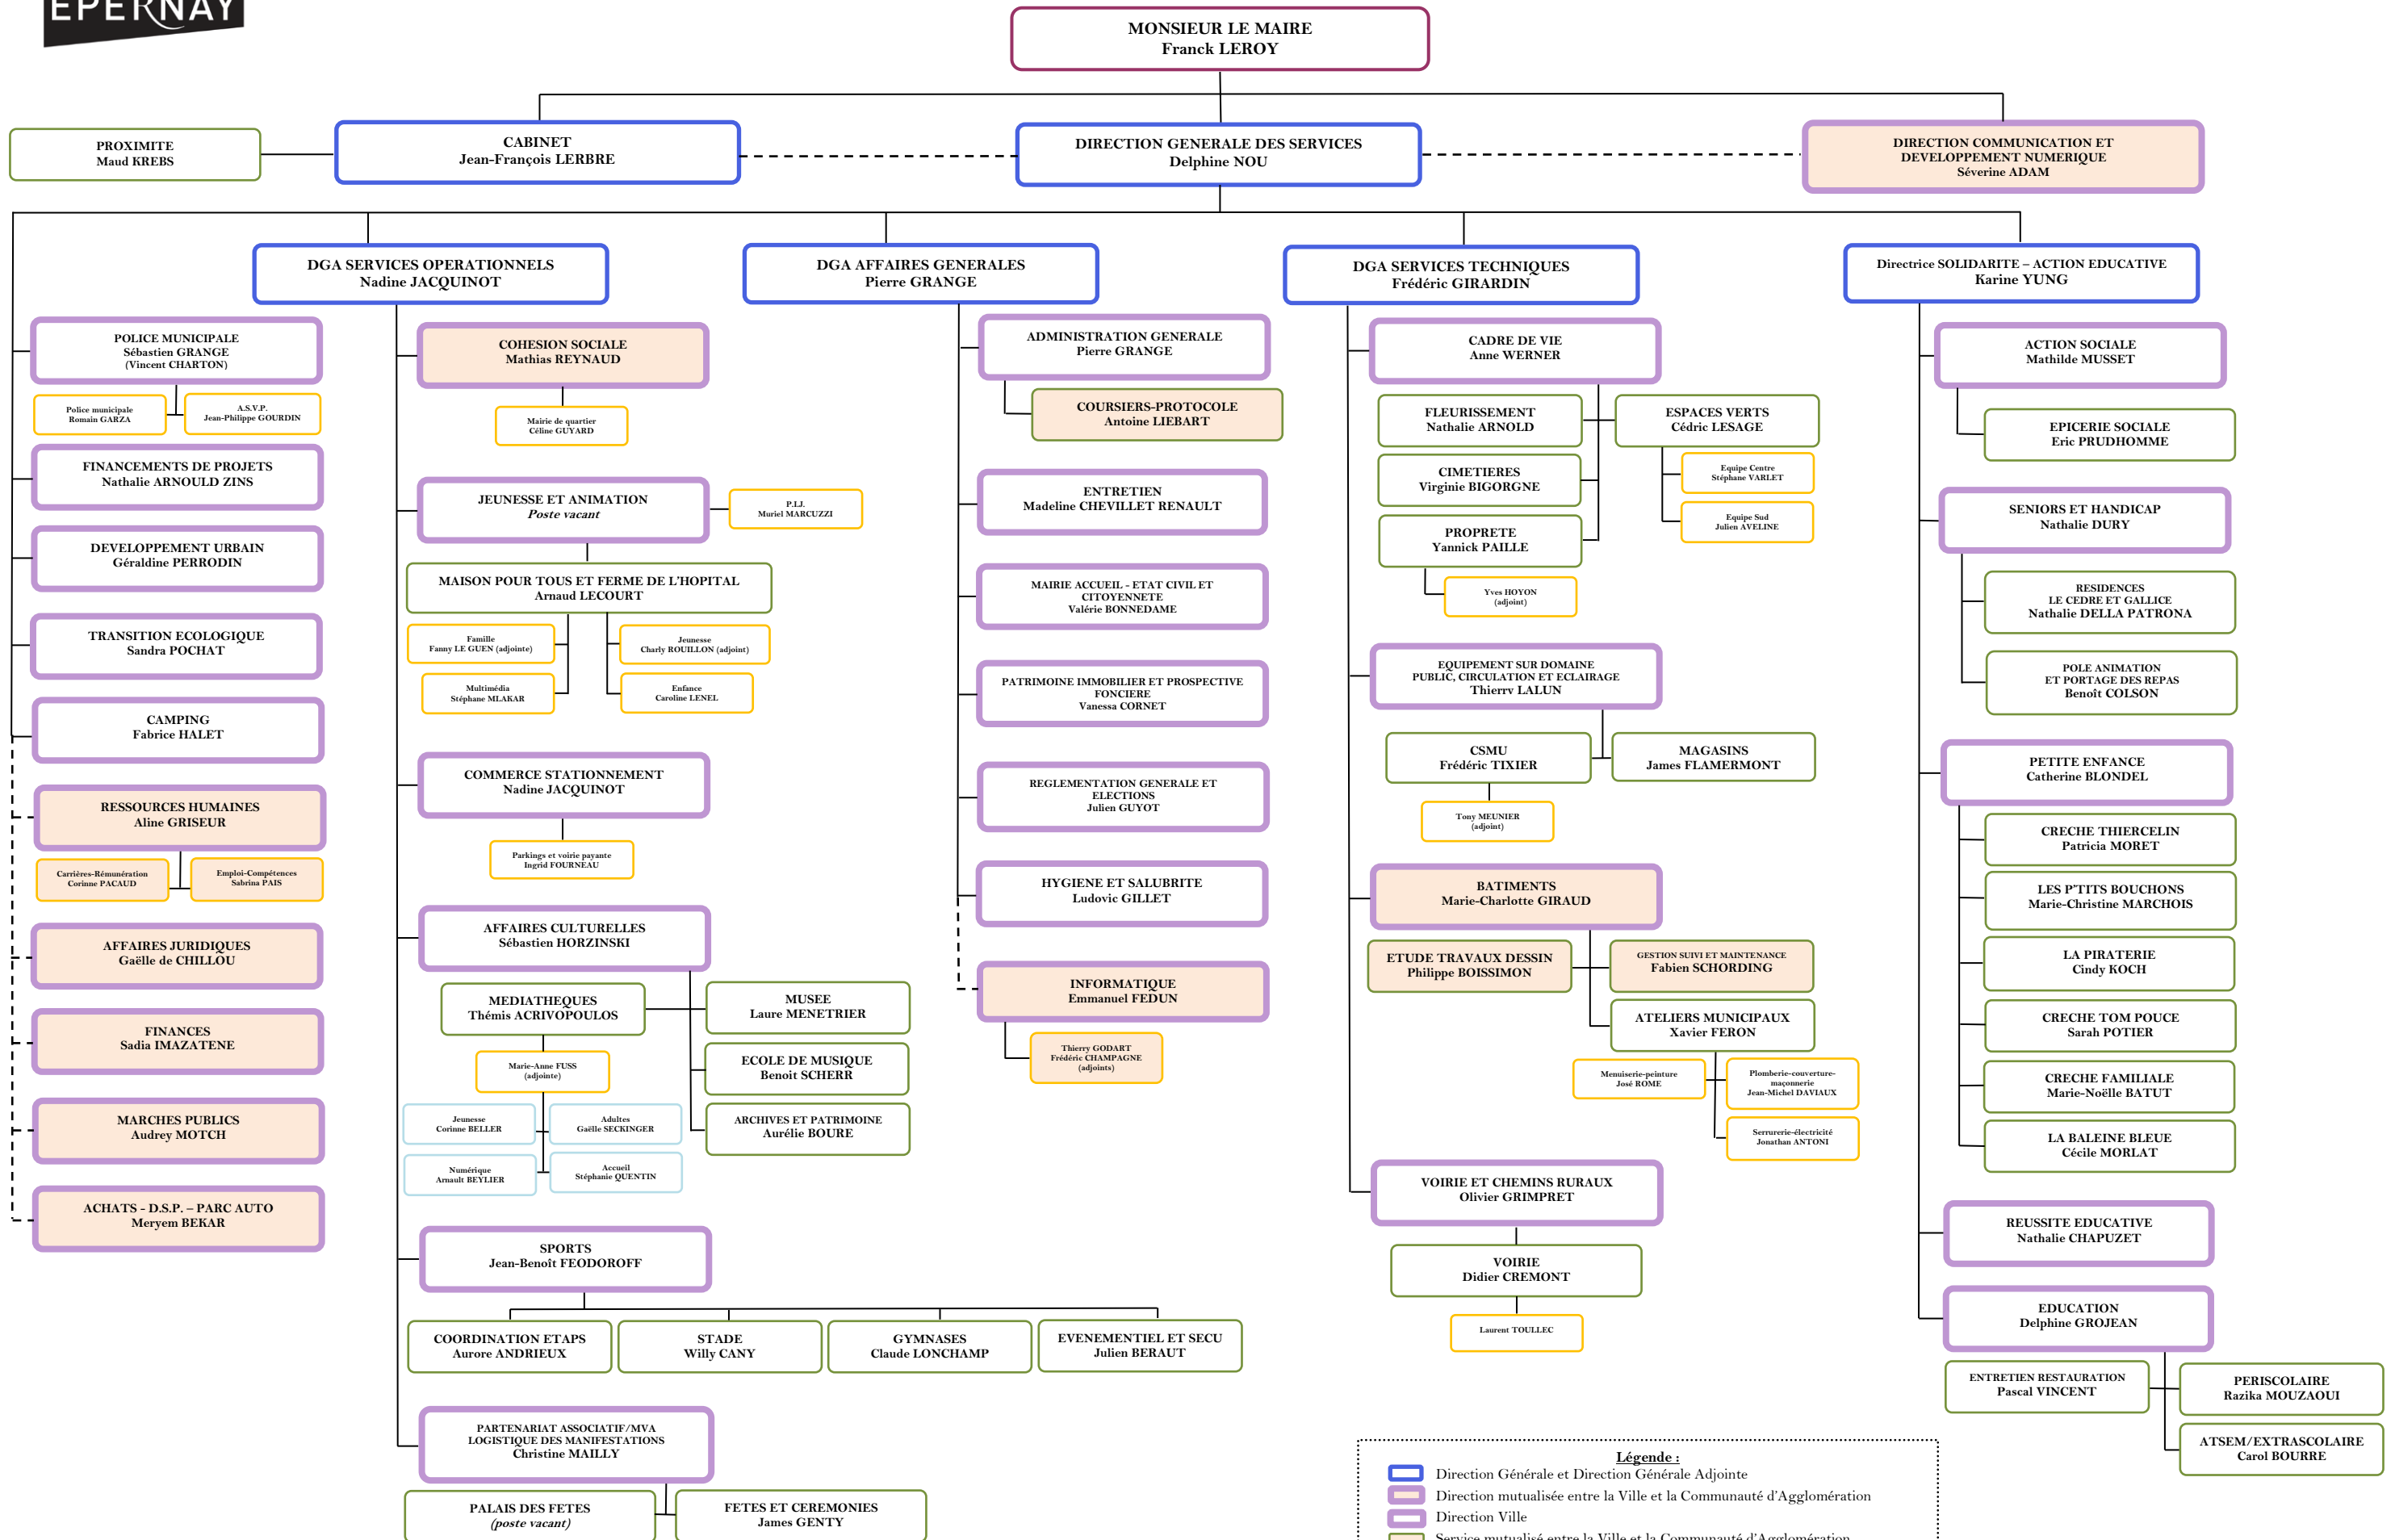

ORGANIGRAMME DES SERVICES DE LA VILLE D'EPERNAY

Légende :

- Direction Générale et Direction Générale Adjointe
- Direction mutualisée entre la Ville et la Communauté d'Agglomération
- Direction Ville
- Service mutualisé entre la Ville et la Communauté d'Agglomération
- Service Ville
- Equipe ou Pôle mutualisé entre la Ville et la Communauté d'Agglomération
- Equipe ou Pôle Ville
- - - Lien hiérarchique mutualisé entre la Ville et la Communauté d'Agglomération